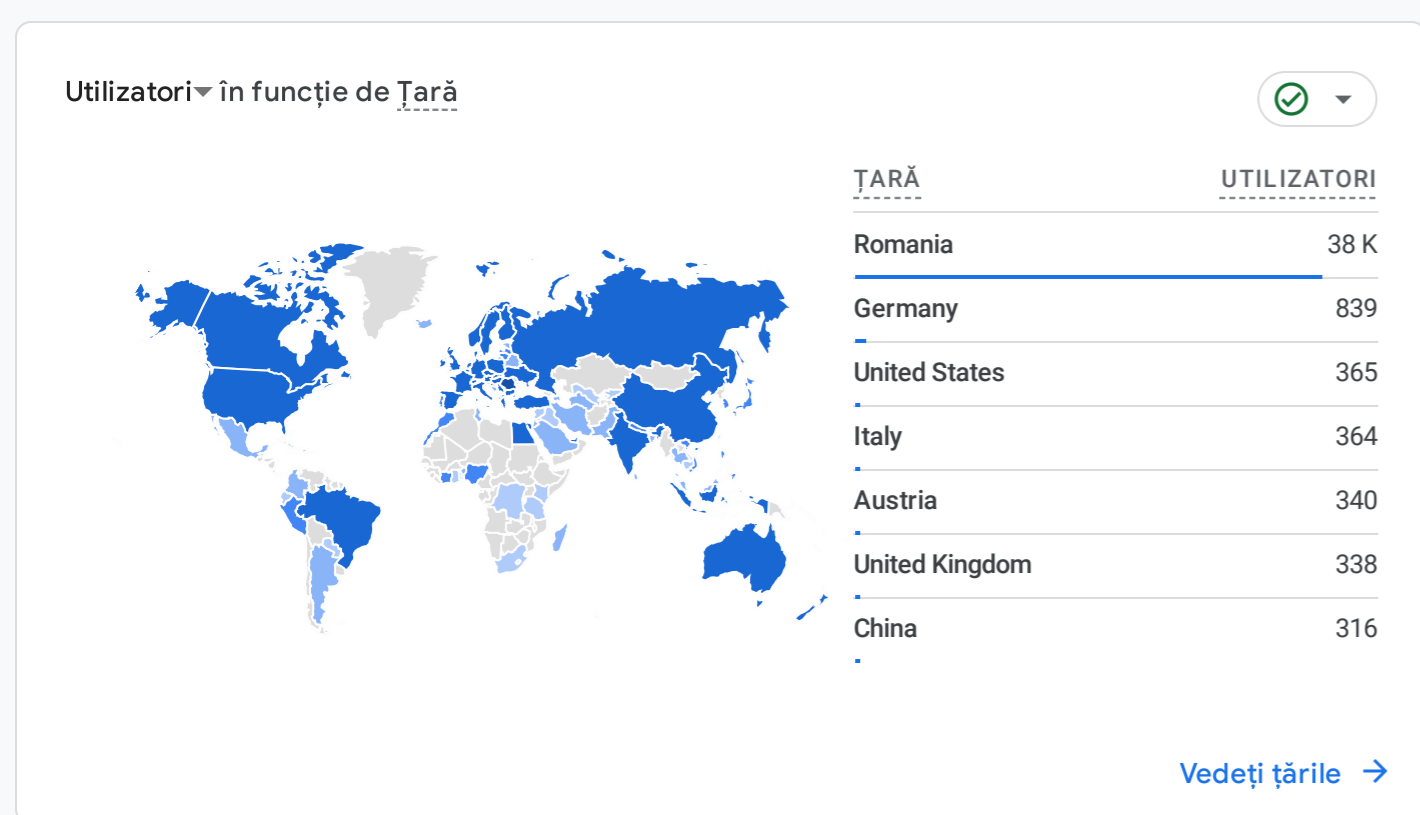

Toți utilizatorii | Adaugă o comparație

Personalizat | 1 ian. - 28 iul. 2024

Instantaneu cu rapoarte

DE UNDE PROVIN UTILIZATORII NOI?

CARE SUNT CAMPANIILE DVS. PRINCIPALE?

CARE SUNT TENDINȚELE UTILIZATORILOR ACTIVI?