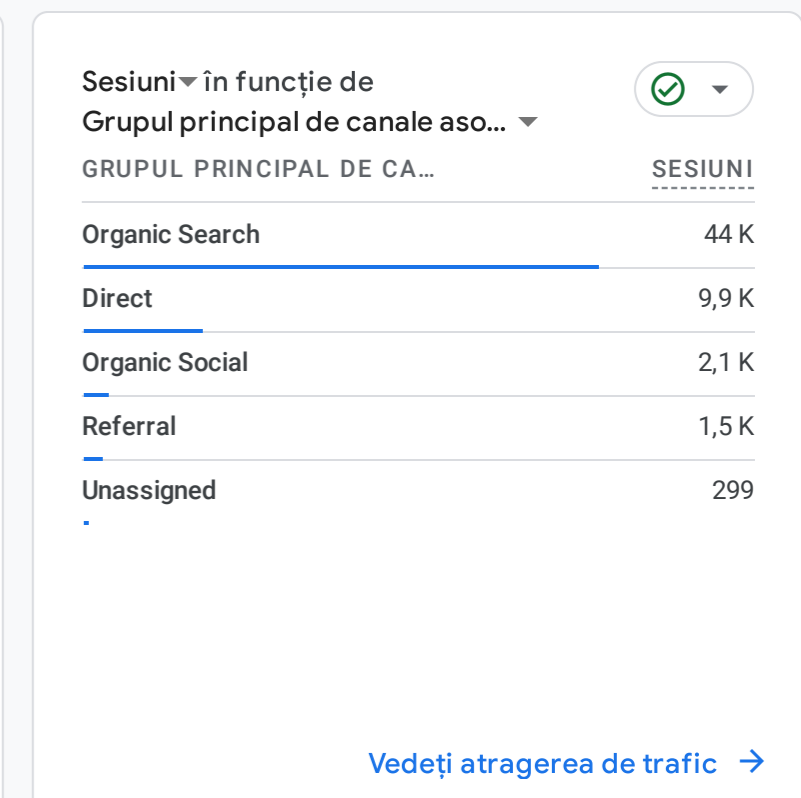

Toți utilizatorii | Adaugă o comparație

Personalizat | 1 ian. - 28 iul. 2024

Instantaneu cu rapoarte

DE UNDE PROVIN UTILIZATORII NOI?

CARE SUNT CAMPANIILE DVS. PRINCIPALE?

CARE SUNT TENDINȚELE UTILIZATORILOR ACTIVI?

CÂT DE BINE REUȘIȚI SĂ PĂSTRAȚI UTILIZATORII?

CE PAGINI ȘI ECRANE OBTIN CELE MAI MULTE VIZUALIZĂRI?

CARE SUNT CELE MAI IMPORTANTE EVENIMENTE?

CARE SUNT EVENIMENTELE CHEIE CU CELE MAI BUNE REZULTATE?

DE UNDE PROVIN VALOAREA CLIENTULUI?