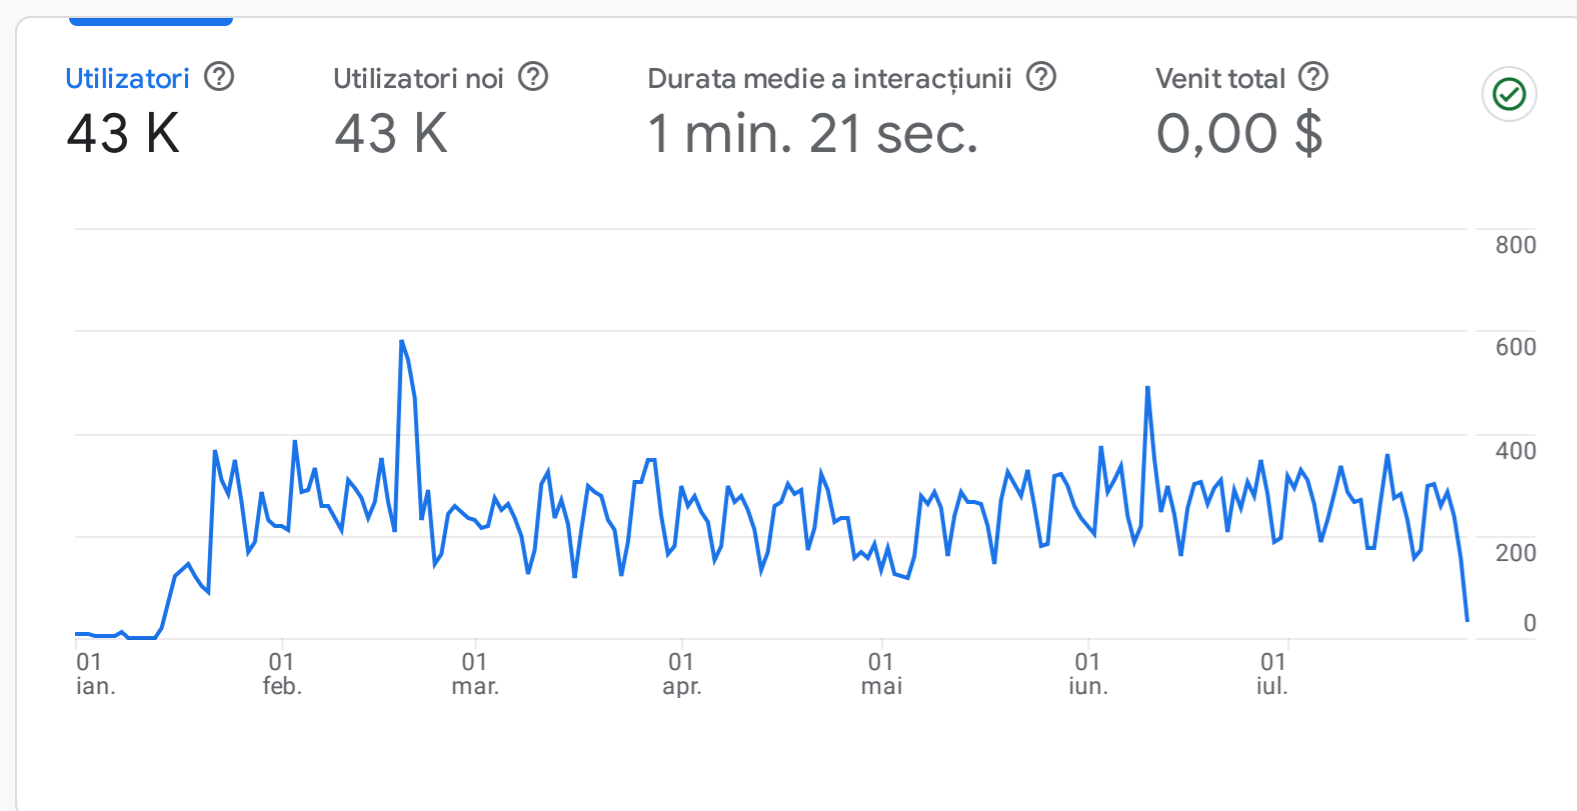

Toți utilizatorii | Adaugă o comparație

Personalizat | 1 ian. - 28 iul. 2024

Instantaneu cu rapoarte

DE UNDE PROVIN UTILIZATORII NOI?

CARE SUNT CAMPANIILE DVS. PRINCIPALE?

CARE SUNT TENDINȚELE UTILIZATORILOR ACTIVI?