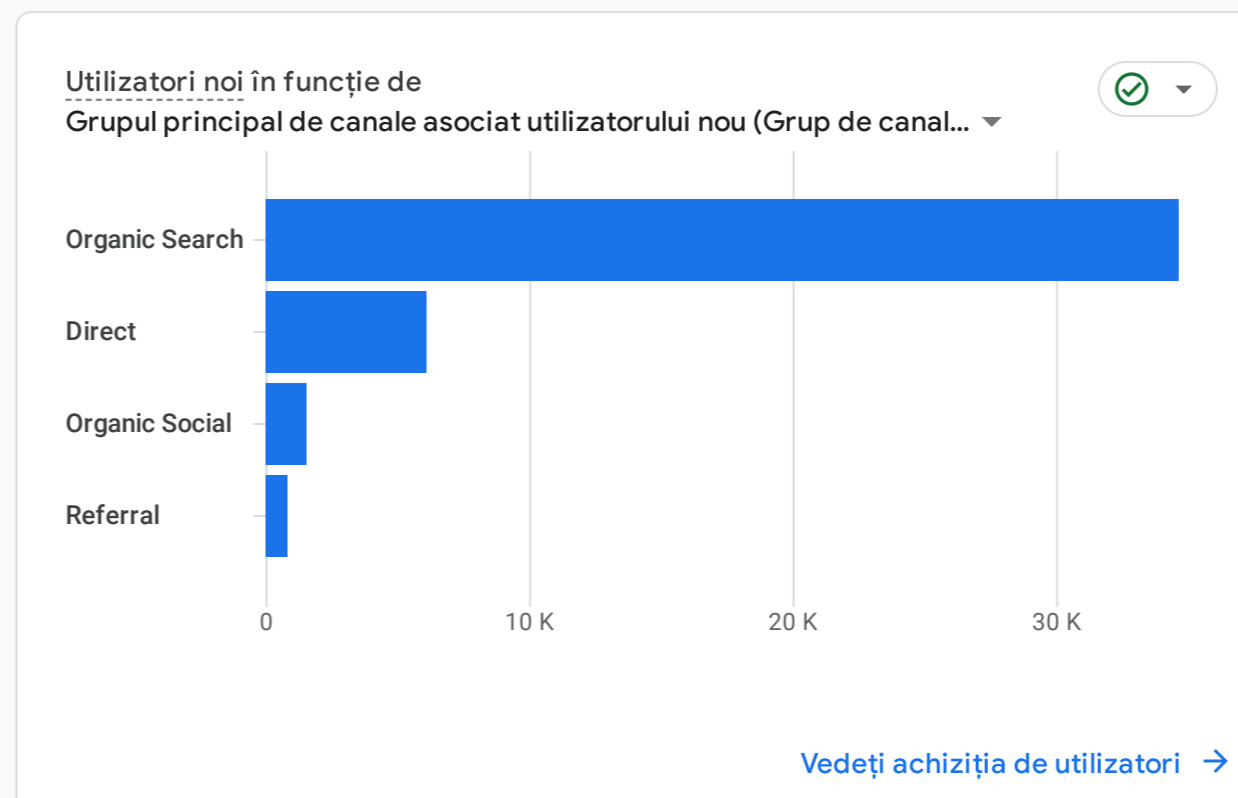

Toți utilizatorii | Adaugă o comparație

Personalizat | 1 ian. - 28 iul. 2024

Instantaneu cu rapoarte

DE UNDE PROVIN UTILIZATORII NOI?

CARE SUNT CAMPANIILE DVS. PRINCIPALE?

CARE SUNT TENDINȚELE UTILIZATORILOR ACTIVI?

CÂT DE BINE REUȘIȚI SĂ PĂSTRAȚI UTILIZATORII?

CE PAGINI ȘI ECRANE OBTIN CELE MAI MULTE VIZUALIZĂRI?

CARE SUNT CELE MAI IMPORTANTE EVENIMENTE?

CARE SUNT EVENIMENTELE CHEIE CU CELE MAI BUNE REZULTATE?

DE UNDE PROVIN VALOAREA CLIENTULUI?