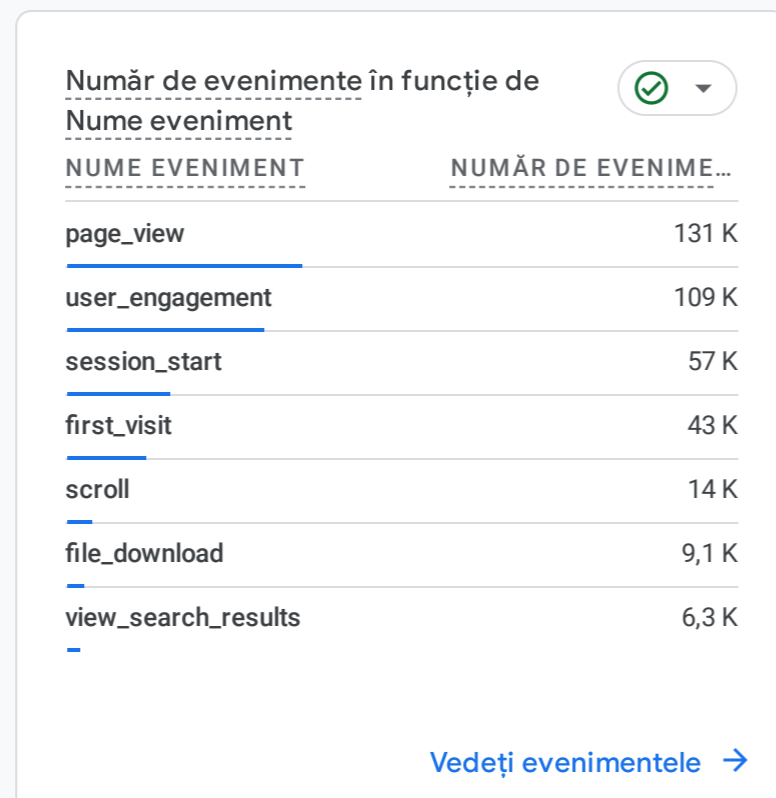

Toți utilizatorii | Adaugă o comparație

Personalizat | 1 ian. - 28 iul. 2024

Instantaneu cu rapoarte

DE UNDE PROVIN UTILIZATORII NOI?

CARE SUNT CAMPANIILE DVS. PRINCIPALE?

CARE SUNT TENDINȚELE UTILIZATORILOR ACTIVI?

CÂT DE BINE REUȘIȚI SĂ PĂSTRAȚI UTILIZATORII?

CE PAGINI ȘI ECRANE OBTIN CELE MAI MULTE VIZUALIZĂRI?

CARE SUNT CELE MAI IMPORTANTE EVENIMENTE?

CARE SUNT EVENIMENTELE CHEIE CU CELE MAI BUNE REZULTATE?

DE UNDE PROVIN VALOAREA CLIENTULUI?