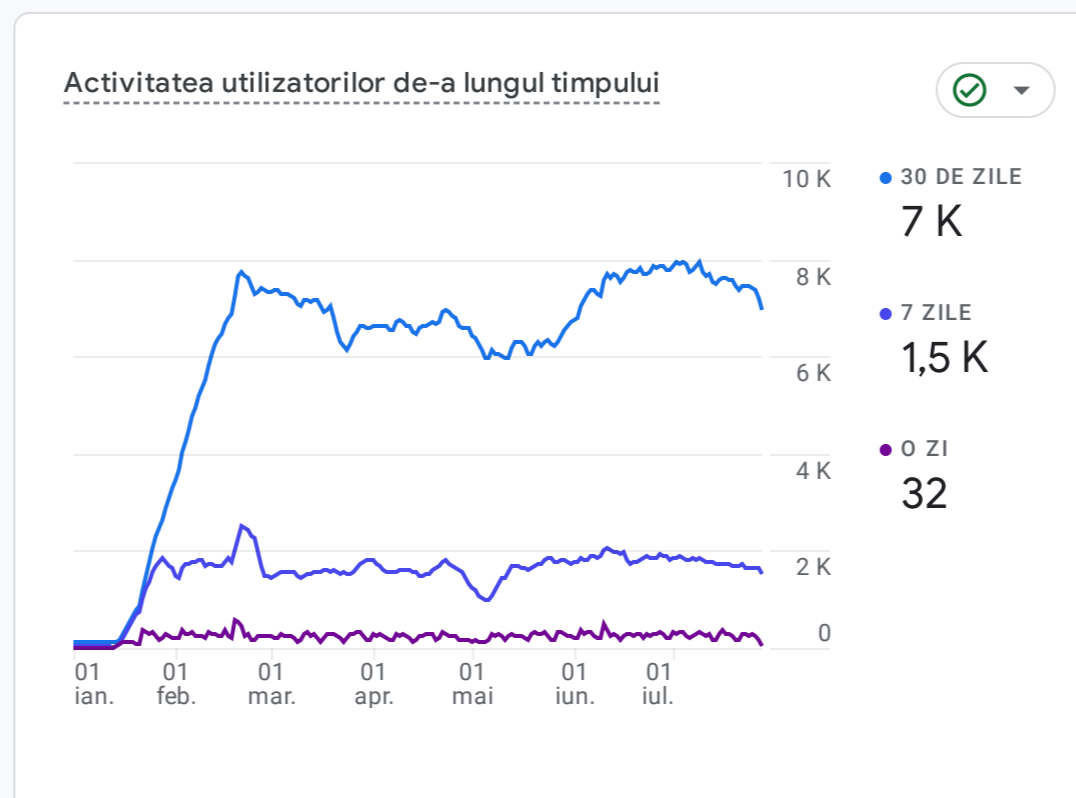

Toți utilizatorii | Adaugă o comparație

Personalizat | 1 ian. - 28 iul. 2024

Instantaneu cu rapoarte

DE UNDE PROVIN UTILIZATORII NOI?

CARE SUNT CAMPANIILE DVS. PRINCIPALE?

CARE SUNT TENDINȚELE UTILIZATORILOR ACTIVI?

CÂT DE BINE REUȘIȚI SĂ PĂSTRAȚI UTILIZATORII?

CE PAGINI ȘI ECRANE OBTIN CELE MAI MULTE VIZUALIZĂRI?

CARE SUNT CELE MAI IMPORTANTE EVENIMENTE?

CARE SUNT EVENIMENTELE CHEIE CU CELE MAI BUNE REZULTATE?

DE UNDE PROVIN VALOAREA CLIENTULUI?