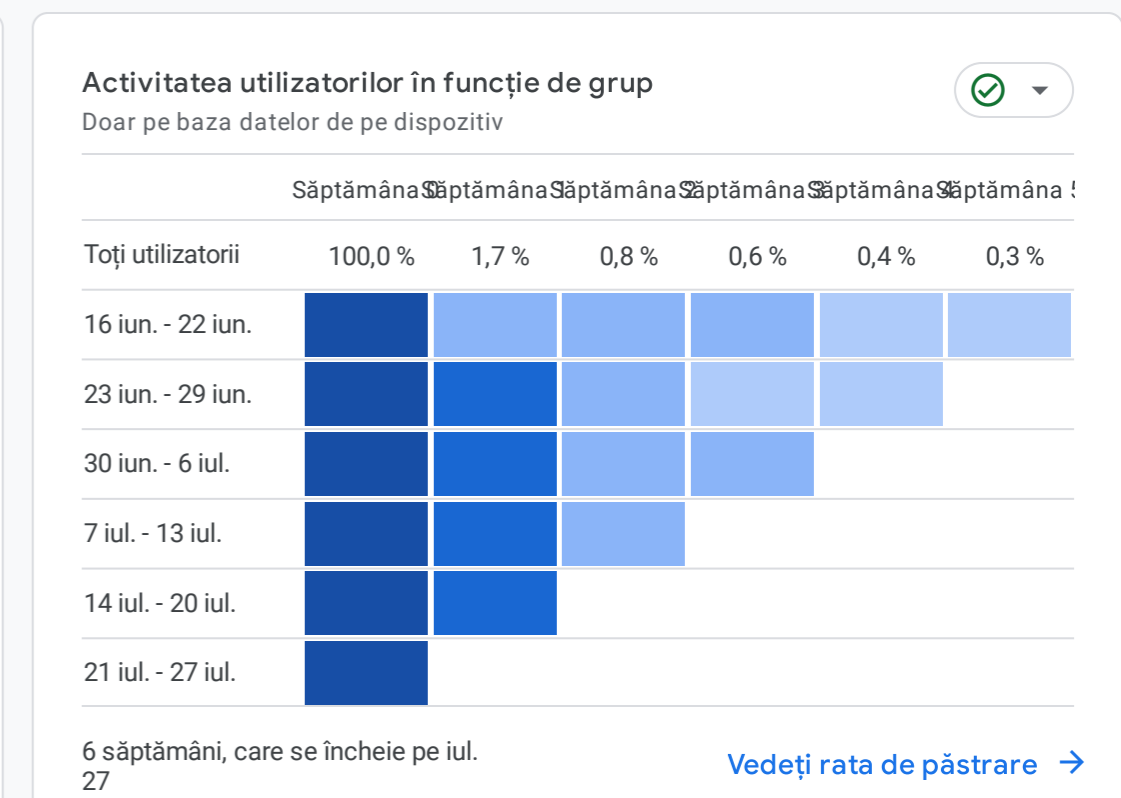

Toți utilizatorii | Adaugă o comparație

Personalizat | 1 ian. - 28 iul. 2024

Instantaneu cu rapoarte

DE UNDE PROVIN UTILIZATORII NOI?

CARE SUNT CAMPANIILE DVS. PRINCIPALE?

CARE SUNT TENDINȚELE UTILIZATORILOR ACTIVI?

CÂT DE BINE REUȘIȚI SĂ PĂSTRAȚI UTILIZATORII?

CE PAGINI ȘI ECRANE OBTIN CELE MAI MULTE VIZUALIZĂRI?

CARE SUNT CELE MAI IMPORTANTE EVENIMENTE?

CARE SUNT EVENIMENTELE CHEIE CU CELE MAI BUNE REZULTATE?

DE UNDE PROVIN VALOAREA CLIENTULUI?