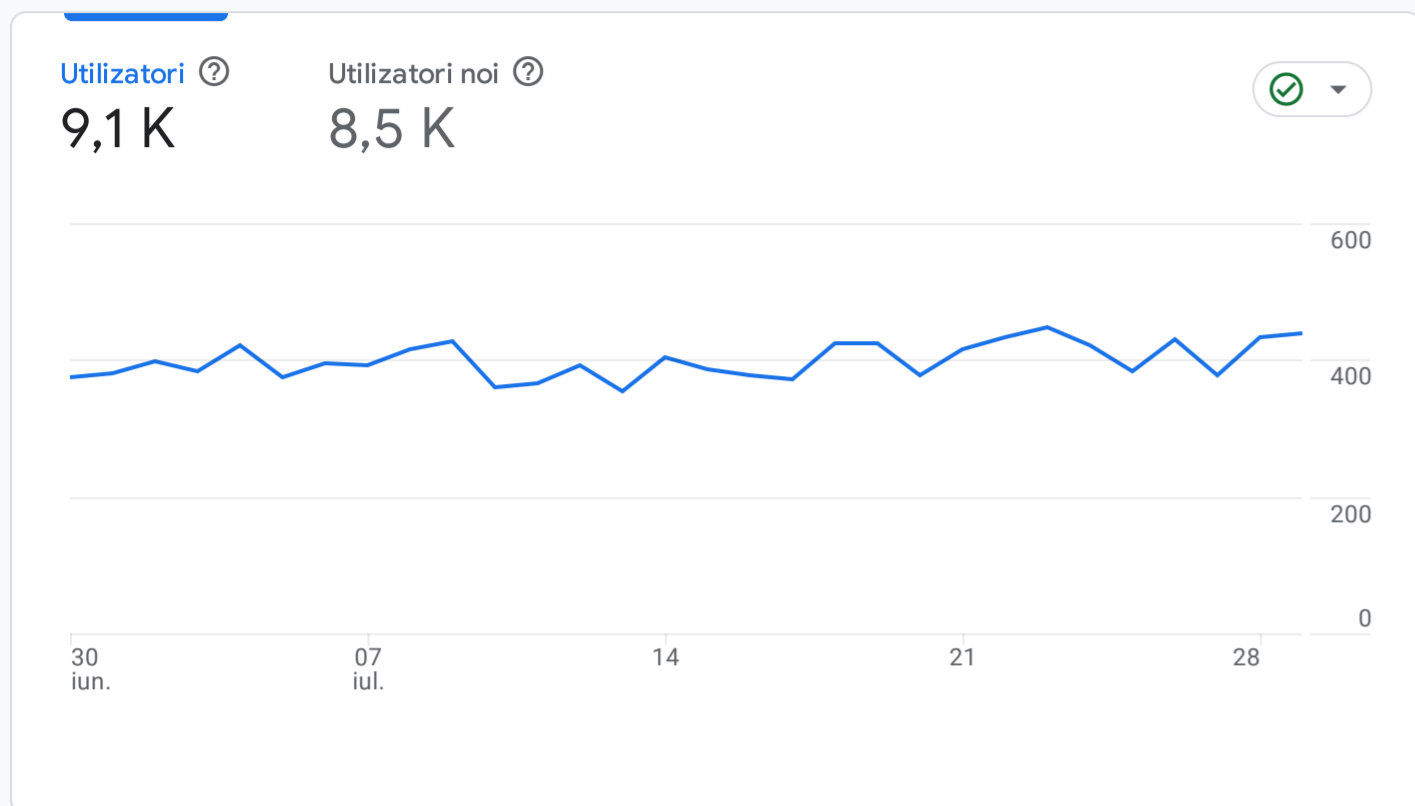

Toți utilizatorii Adaugă o comparație

Ultimele 30 de zile 30 iun. - 29 iul. 2024

### Prezentarea generală a achizițiilor

**Utilizatori noi în funcție de Grupul principal de canale aso...**

GRUPUL PRINCIPAL DE CA...	UTILIZATORI NOI
Organic Search	6,7 K
Direct	1,3 K
Organic Social	340
Referral	97
Organic Video	1

[Vedeți achiziția de utilizatori](#)

**Sesiuni în funcție de Grupul principal de canale aso...**

GRUPUL PRINCIPAL DE CA...	SESIUNI
Organic Search	12 K
Direct	2,7 K
Organic Social	416
Referral	138
Unassigned	67
Organic Video	1