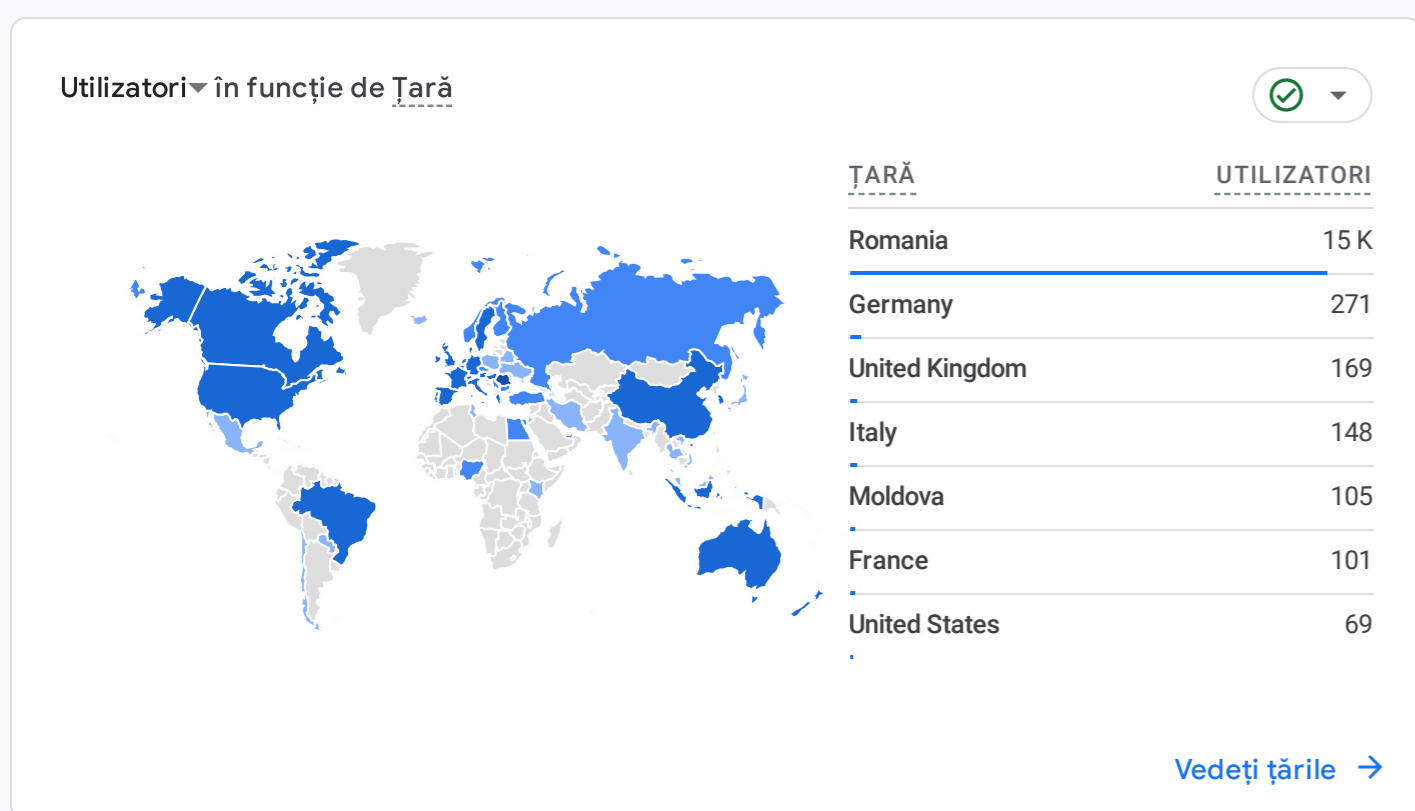

Toți utilizatorii | Adaugă o comparație

Ultimele 30 de zile | 30 iun. - 29 iul. 2024

Instantaneu cu rapoarte

DE UNDE PROVIN UTILIZATORII NOI?

CARE SUNT CAMPANIILE DVS. PRINCIPALE?

CARE SUNT TENDINȚELE UTILIZATORILOR ACTIVI?