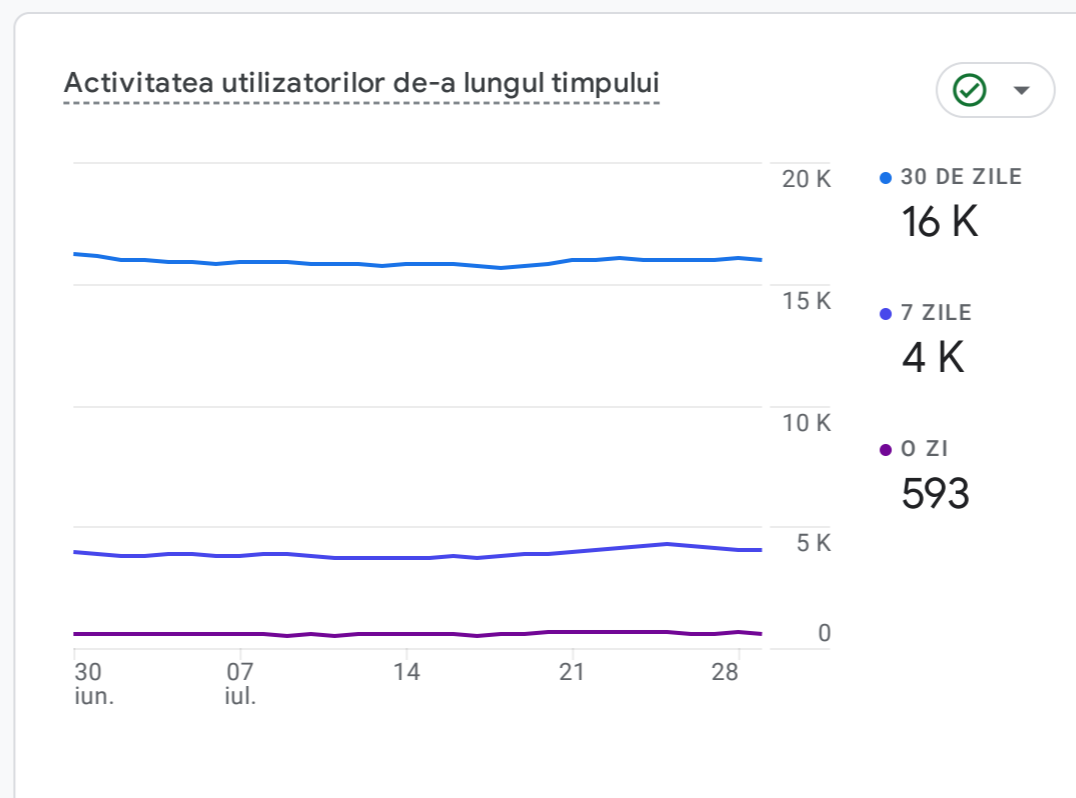

Toți utilizatorii | Adaugă o comparație

Ultimele 30 de zile | 30 iun. - 29 iul. 2024

Instantaneu cu rapoarte

DE UNDE PROVIN UTILIZATORII NOI?

CARE SUNT CAMPANIILE DVS. PRINCIPALE?

CARE SUNT TENDINȚELE UTILIZATORILOR ACTIVI?