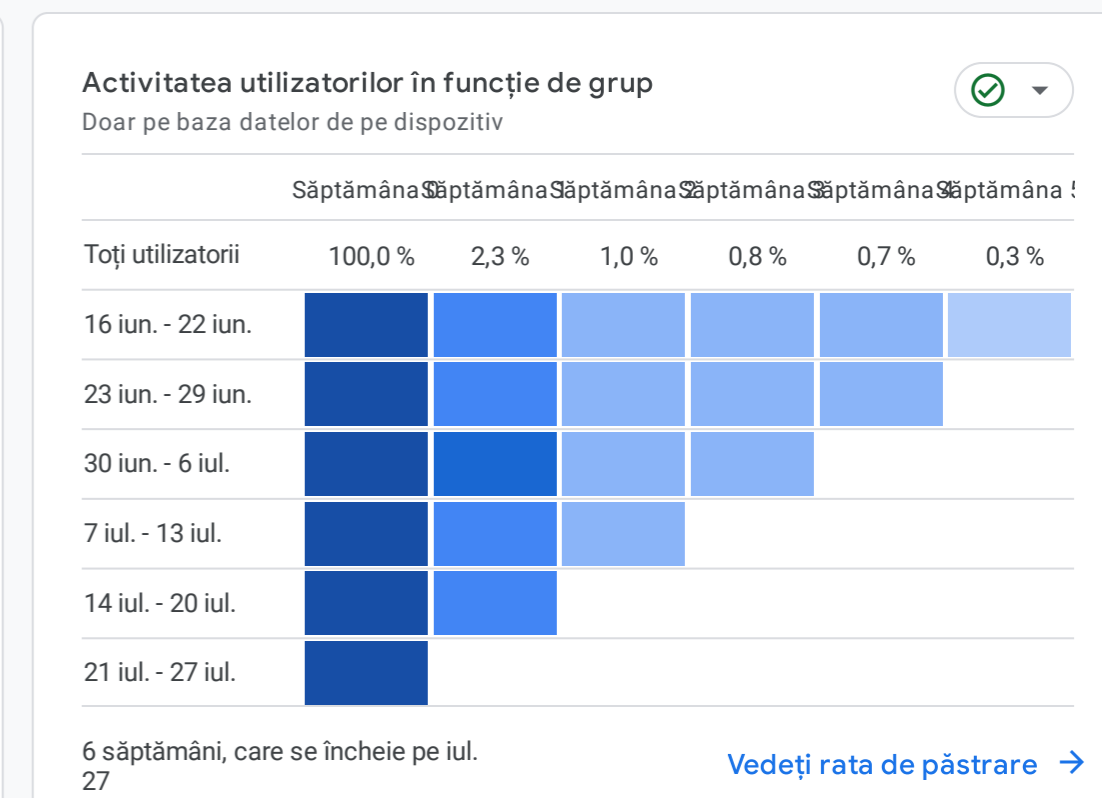

Toți utilizatorii | Adaugă o comparație

Ultimele 30 de zile | 30 iun. - 29 iul. 2024

Instantaneu cu rapoarte

DE UNDE PROVIN UTILIZATORII NOI?

CARE SUNT CAMPANIILE DVS. PRINCIPALE?

CARE SUNT TENDINȚELE UTILIZATORILOR ACTIVI?

CÂT DE BINE REUȘIȚI SĂ PĂSTRAȚI UTILIZATORII?

CE PAGINI ȘI ECRANE OBȚIN CELE MAI MULTE VIZUALIZĂRI?

CARE SUNT CELE MAI IMPORTANTE EVENIMENTE?

CARE SUNT EVENIMENTELE CHEIE CU CELE MAI BUNE REZULTATE?

DE UNDE PROVIN VALOAREA CLIENTULUI?