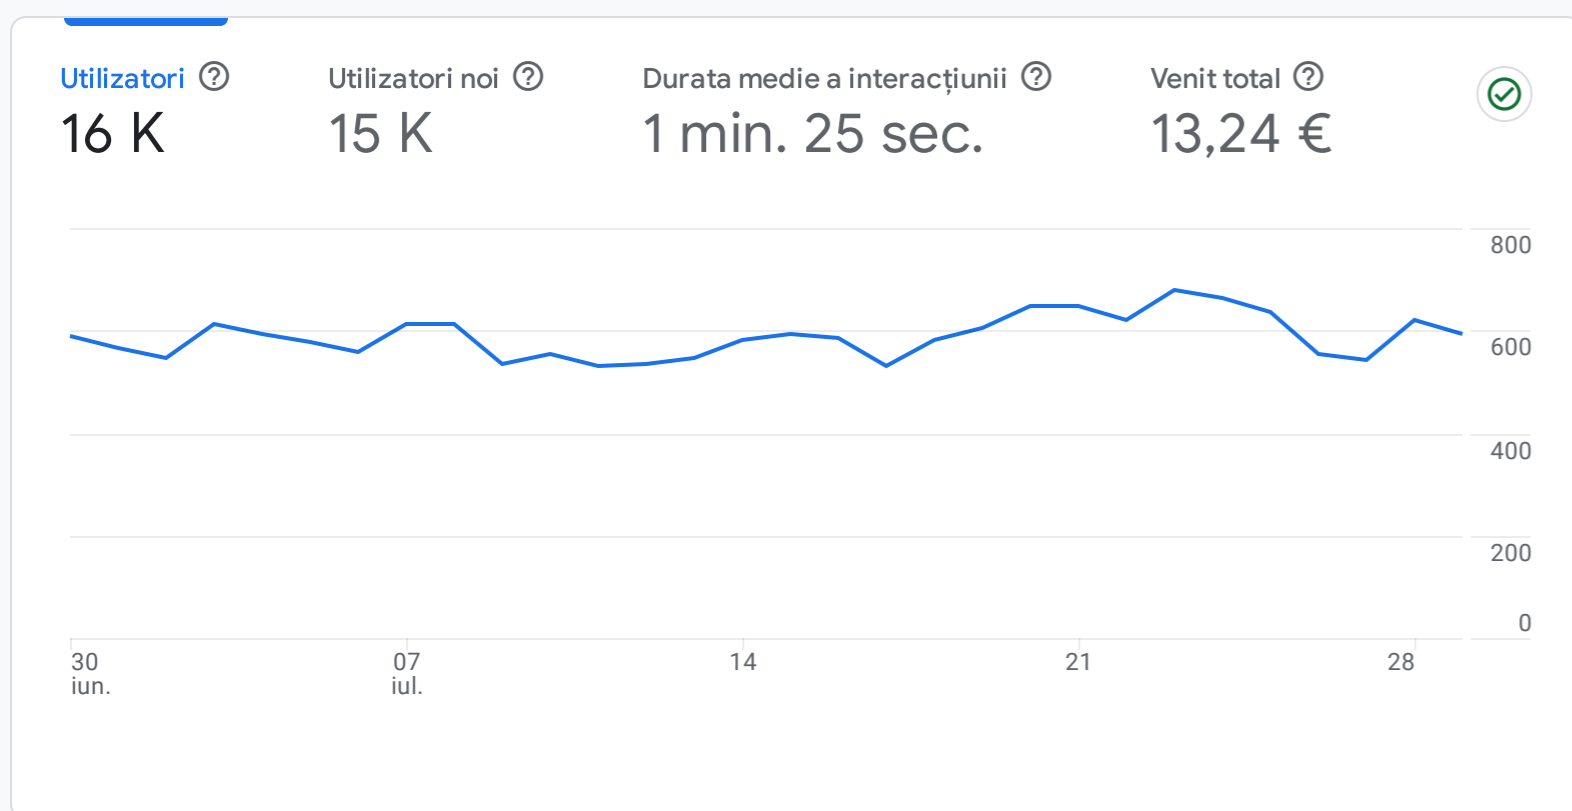

Toți utilizatorii | Adaugă o comparație

Ultimele 30 de zile | 30 iun. - 29 iul. 2024

Instantaneu cu rapoarte

DE UNDE PROVIN UTILIZATORII NOI?

CARE SUNT CAMPANIILE DVS. PRINCIPALE?

CARE SUNT TENDINȚELE UTILIZATORILOR ACTIVI?