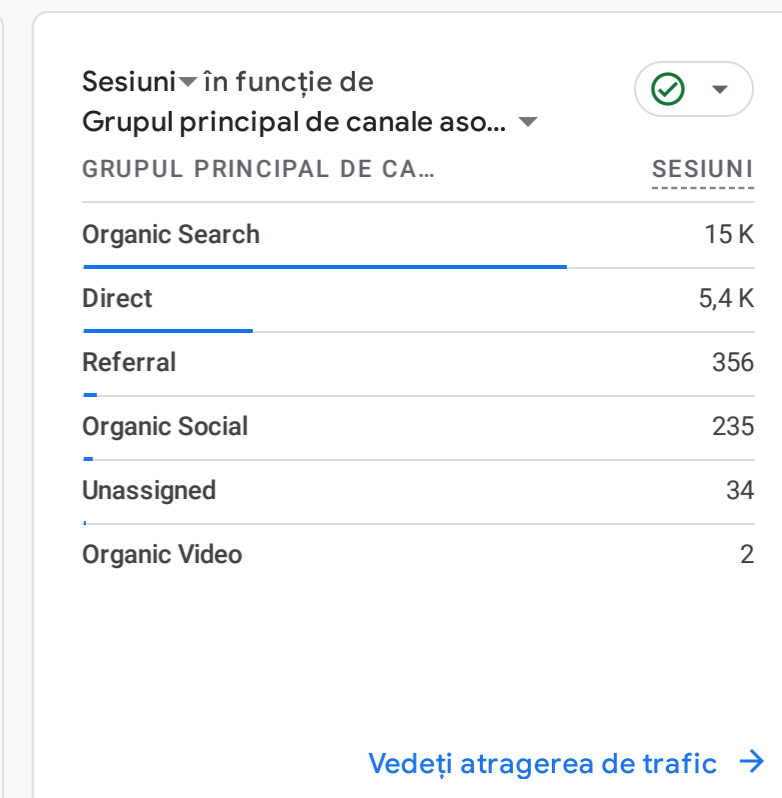

Toți utilizatorii | Adaugă o comparație

Ultimele 30 de zile | 30 iun. - 29 iul. 2024

Instantaneu cu rapoarte

DE UNDE PROVIN UTILIZATORII NOI?

CARE SUNT CAMPANIILE DVS. PRINCIPALE?

CARE SUNT TENDINȚELE UTILIZATORILOR ACTIVI?

CÂT DE BINE REUȘIȚI SĂ PĂSTRAȚI UTILIZATORII?

CE PAGINI ȘI ECRANE OBȚIN CELE MAI MULTE VIZUALIZĂRI?

CARE SUNT CELE MAI IMPORTANTE EVENIMENTE?

CARE SUNT EVENIMENTELE CHEIE CU CELE MAI BUNE REZULTATE?

DE UNDE PROVIN VALOAREA CLIENTULUI?