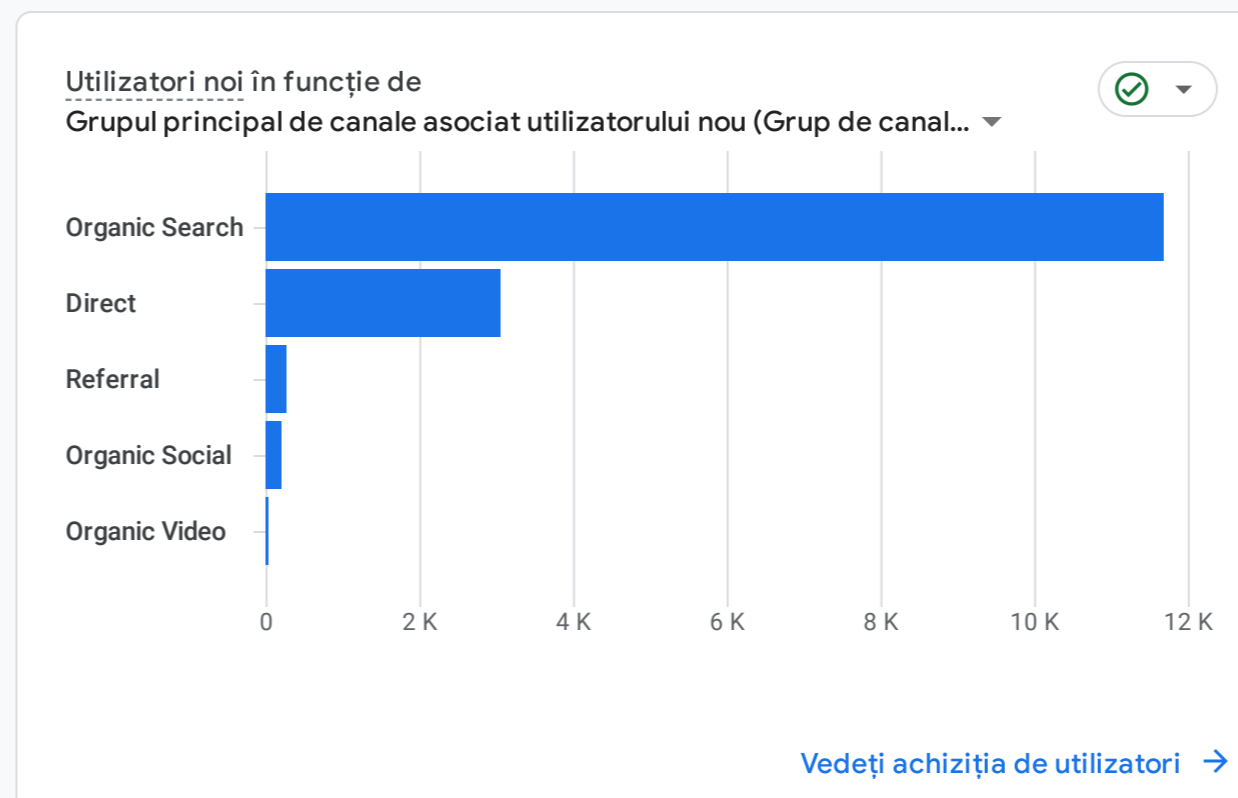

Toți utilizatorii | Adaugă o comparație

Ultimele 30 de zile | 30 iun. - 29 iul. 2024

Instantaneu cu rapoarte

DE UNDE PROVIN UTILIZATORII NOI?

CARE SUNT CAMPANIILE DVS. PRINCIPALE?

CARE SUNT TENDINȚELE UTILIZATORILOR ACTIVI?

CÂT DE BINE REUȘIȚI SĂ PĂSTRAȚI UTILIZATORII?

CE PAGINI ȘI ECRANE OBȚIN CELE MAI MULTE VIZUALIZĂRI?

CARE SUNT CELE MAI IMPORTANTE EVENIMENTE?

CARE SUNT EVENIMENTELE CHEIE CU CELE MAI BUNE REZULTATE?

DE UNDE PROVIN VALOAREA CLIENTULUI?