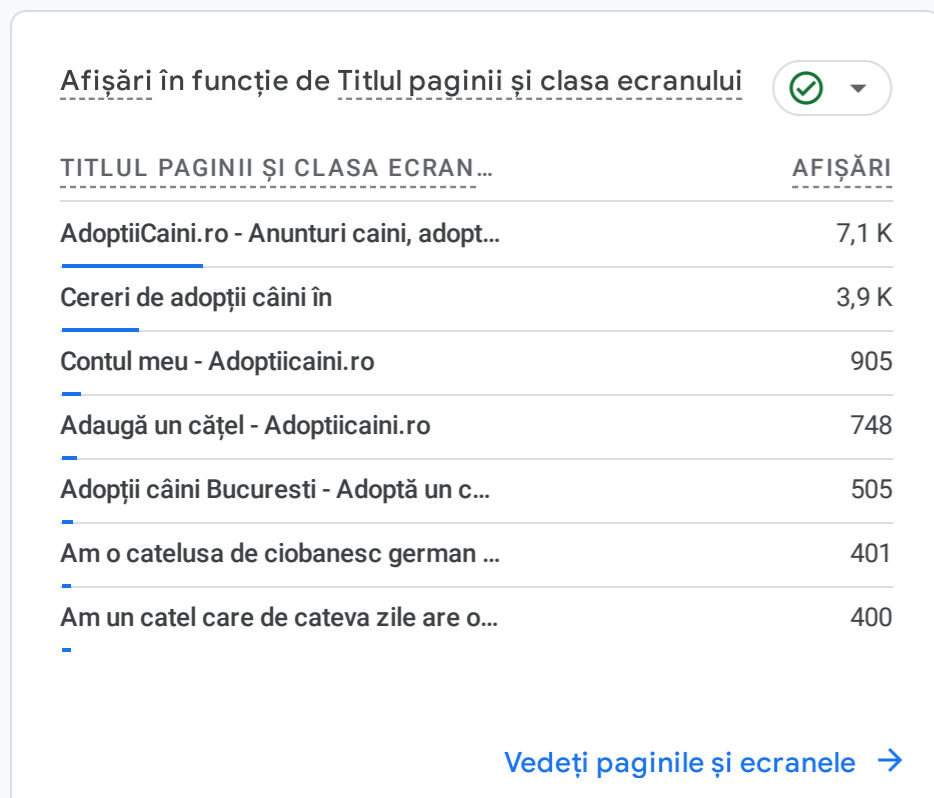

Toți utilizatorii | Adaugă o comparație

Ultimele 30 de zile | 30 iun. - 29 iul. 2024

Instantaneu cu rapoarte

DE UNDE PROVIN UTILIZATORII NOI?

CARE SUNT CAMPANIILE DVS. PRINCIPALE?

CARE SUNT TENDINȚELE UTILIZATORILOR ACTIVI?

CÂT DE BINE REUȘIȚI SĂ PĂSTRAȚI UTILIZATORII?

CE PAGINI ȘI ECRANE OBȚIN CELE MAI MULTE VIZUALIZĂRI?

CARE SUNT CELE MAI IMPORTANTE EVENIMENTE?

CARE SUNT EVENIMENTELE CHEIE CU CELE MAI BUNE REZULTATE?

DE UNDE PROVIN VALOAREA CLIENTULUI?